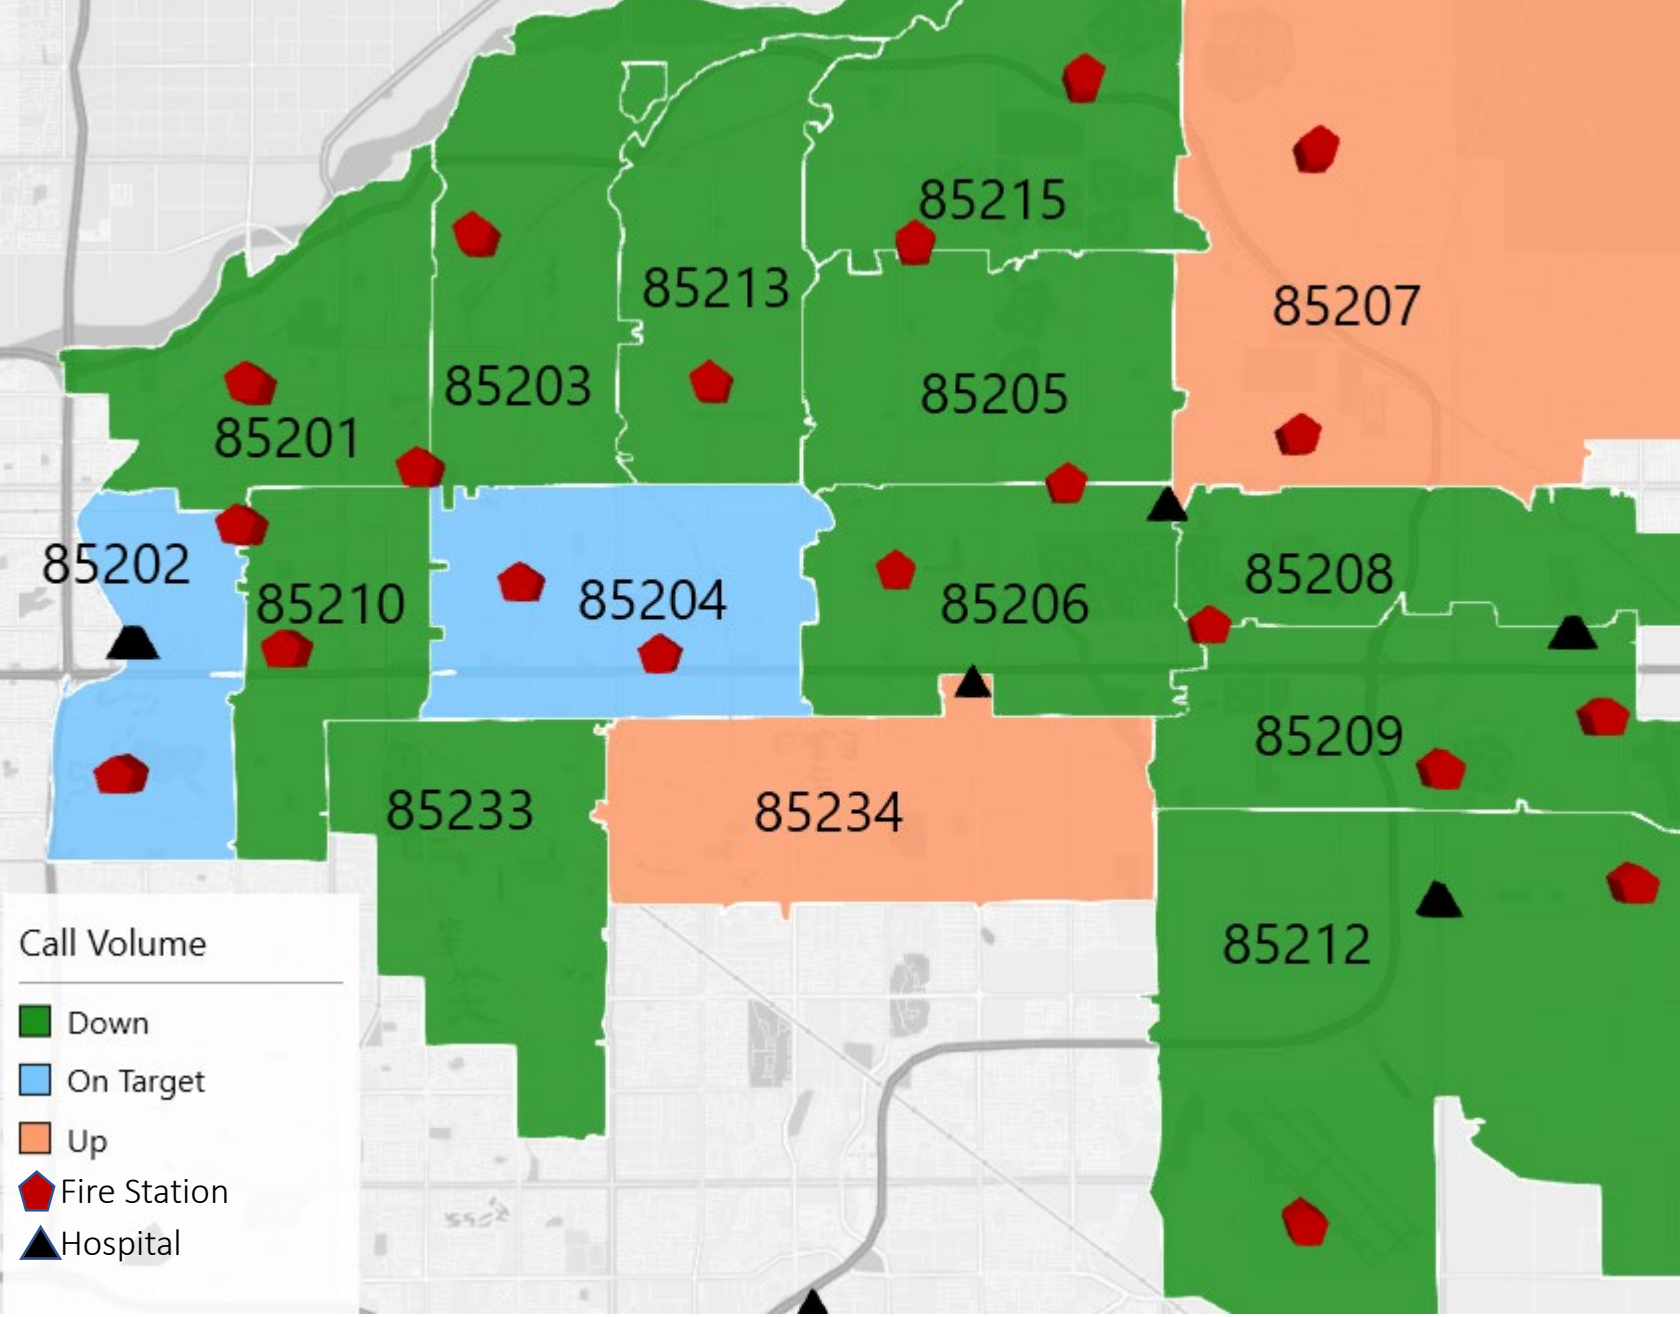

COVID-19 by Zip Code

Zip Code	# of COVID Cases	# of MFMD COVID Calls	Weekly Calls
85201	11	2	↓ 182
85202	30	1	▬ 105
85203	12	1	↓ 73
85204	28	2	▬ 128
85205	34	4	↓ 76
85206	53	5	↓ 136
85207	22	1	↑ 59
85208	28	1	↓ 64
85209	27	1	↓ 81
85210	11	0	↓ 110
85212	21	0	↓ 39
85213	11	0	↓ 54
85215	8	3	↓ 29
85233	29	1	↓ 50
85234	19	0	↑ 66

Call Volume

- Down
- On Target
- Up
- Fire Station
- Hospital