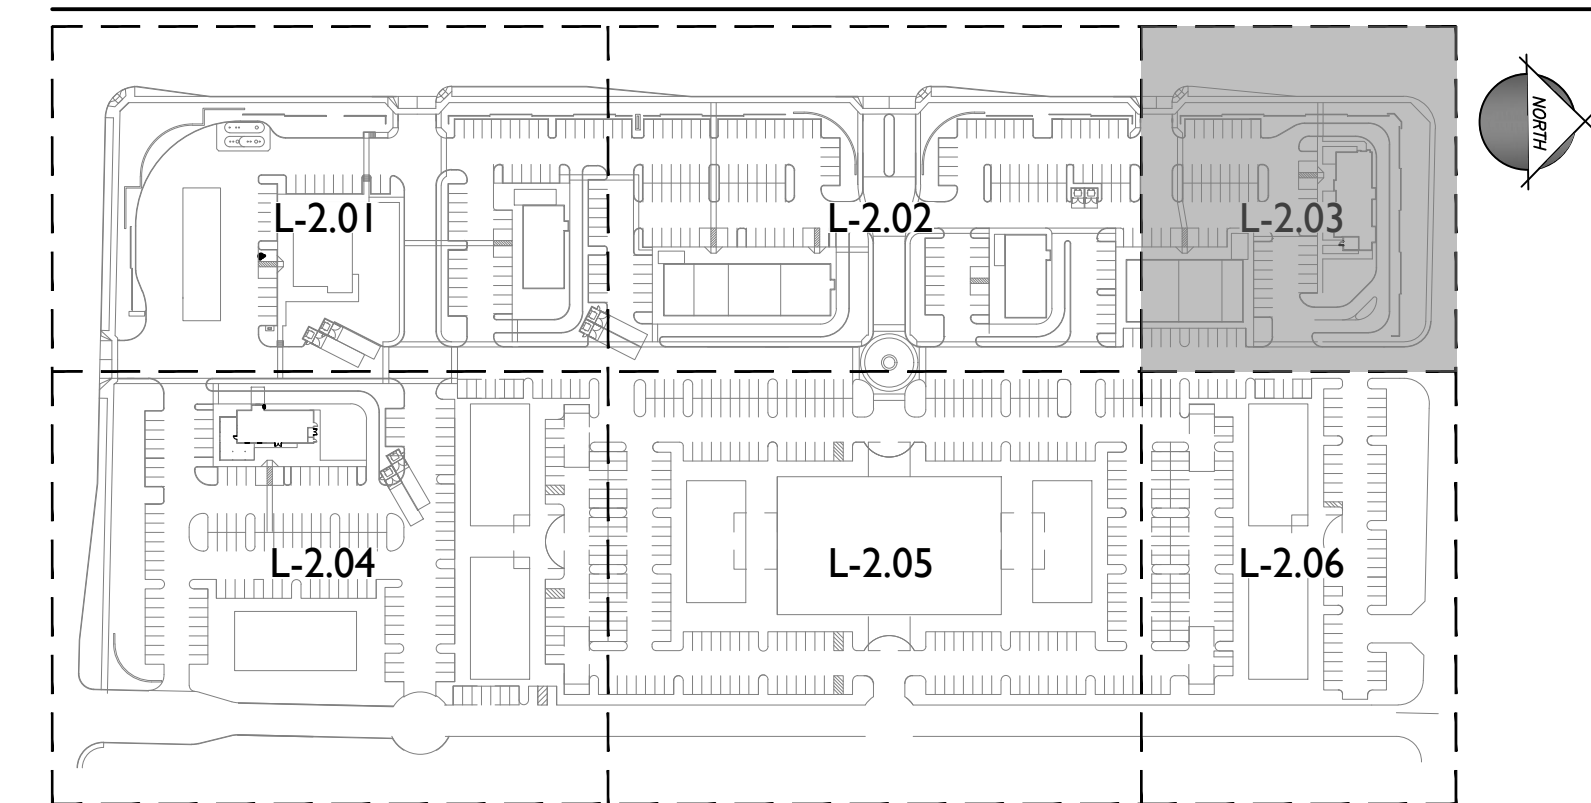

PLANT LEGEND

SYMBOL	SCIENTIFIC NAME	COMMON NAME	SIZE	QTY
TREES				
	<i>Acacia aneura</i>	Mulga	24" Box	141
	<i>Acacia farnesiana</i> 'Sierra Sweet'	Sweet Acacia	24" Box	13
	<i>Caesalpinia cacalaco</i>	Cascalote 'Smoothie'	36" Box	146
	<i>Chitalpa tashkentensis</i>	Chitalpa	24" Box	77
	<i>Olneya tesota</i>	Ironwood	24" Box	12
	<i>Parkinsonia praecox</i>	Palo Brea	24" Box	29
	<i>Phoenix dactylifera</i>	Date Palm	18" Height	10
	<i>Prosopis hybrid</i> 'Phoenix'	Thornless Mesquite	24" Box	41

SYMBOL	SCIENTIFIC NAME	COMMON NAME	SIZE	QTY
SHRUBS/ACCENTS				
	<i>Agave americana</i>	Century Plant	5 Gal	56
	<i>Agave desmettiana</i>	Smooth Agave	5 Gal	180
	<i>Aloe hybrid</i> 'Blue Elf'	Blue Elf Aloe	5 Gal	324
	<i>Asclepias subulata</i>	Desert Milkweed	5 Gal	101
	<i>Buddleja marrubifolia</i>	Woolly Butterfly Bush	5 Gal	67
	<i>Dasylirion wheeleri</i>	Desert Spoon	5 Gal	83
	<i>Dodonea viscosa</i>	Hop Bush	5 Gal	35
	<i>Euphorbia rigida</i>	Gopher Plant	5 Gal	216
	<i>Hesperaloe funifera</i>	Giant Hesperaloe	5 Gal	56
	<i>Hesperaloe parviflora</i> 'Brakelights'	Brakelights Red Yucca	5 Gal	147
	<i>Justicia californica</i>	Chuparosa	5 Gal	68
	<i>Justicia spicigera</i>	Mexican Honeysuckle	5 Gal	279
	<i>Leucophyllum langmaniae</i> 'Rio Bravo'	Rio Bravo Sage	5 Gal	166
	<i>Leucophyllum zygophyllum</i> 'Cimarron'	Cimarron Sage	5 Gal	52
	<i>Muhlenbergia rigida</i> 'Nashville'	Purple Muhly	5 Gal	94
	<i>Muhlenbergia lindheimeri</i> 'Autumn Glow'	'Autumn Glow' Muhly	5 Gal	309
	<i>Muhlenbergia rigens</i>	Deer Grass	5 Gal	310
	<i>Pedilanthus macrocarpus</i>	Lady's Slipper	5 Gal	101
	<i>Russelia equisetiformis</i>	Coral Fountain	5 Gal	35
	<i>Ruellia peninsularis</i>	Desert Ruellia	5 Gal	84
	<i>Simmondsia chinensis</i> 'Vista'	Compact Jojoba	5 Gal	95
	<i>Tecoma x</i> 'Orange Jubilee'	Orange Jubilee	5 Gal	4
	<i>Tecoma stans</i> 'Gold Star'	Yellow Bells	5 Gal	20