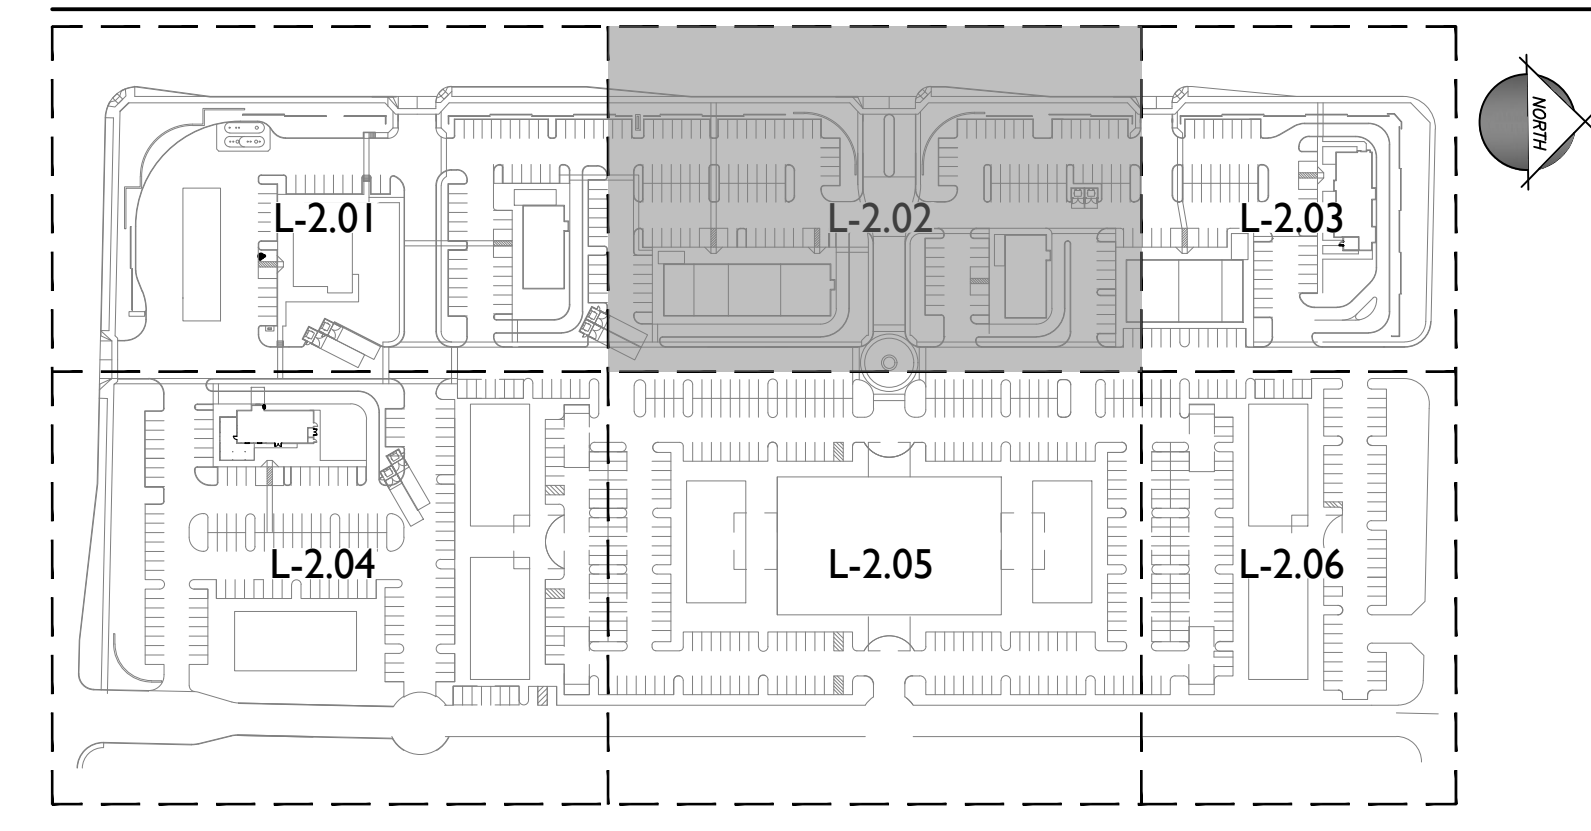

NOTE: QUANTITIES SHOWN REFLECT PROJECT TOTALS

KEY MAP

PLANT LEGEND

SYMBOL	SCIENTIFIC NAME	COMMON NAME	SIZE	QTY
TREES				
	<i>Acacia aneura</i>	Mulga	24" Box	141
	<i>Acacia farnesiana</i> 'Sierra Sweet'	Sweet Acacia	24" Box	13
	<i>Caesalpinia cacalaco</i>	Cascalote 'Smoothie'	36" Box	146
	<i>Chitalpa tashkentensis</i>	Chitalpa	24" Box	77
	<i>Olneya tesota</i>	Ironwood	24" Box	12
	<i>Parkinsonia praecox</i>	Palo Brea	24" Box	29
	<i>Phoenix dactylifera</i>	Date Palm	18" Height	10
	<i>Prosopis hybrid</i> 'Phoenix'	Thornless Mesquite	24" Box	41